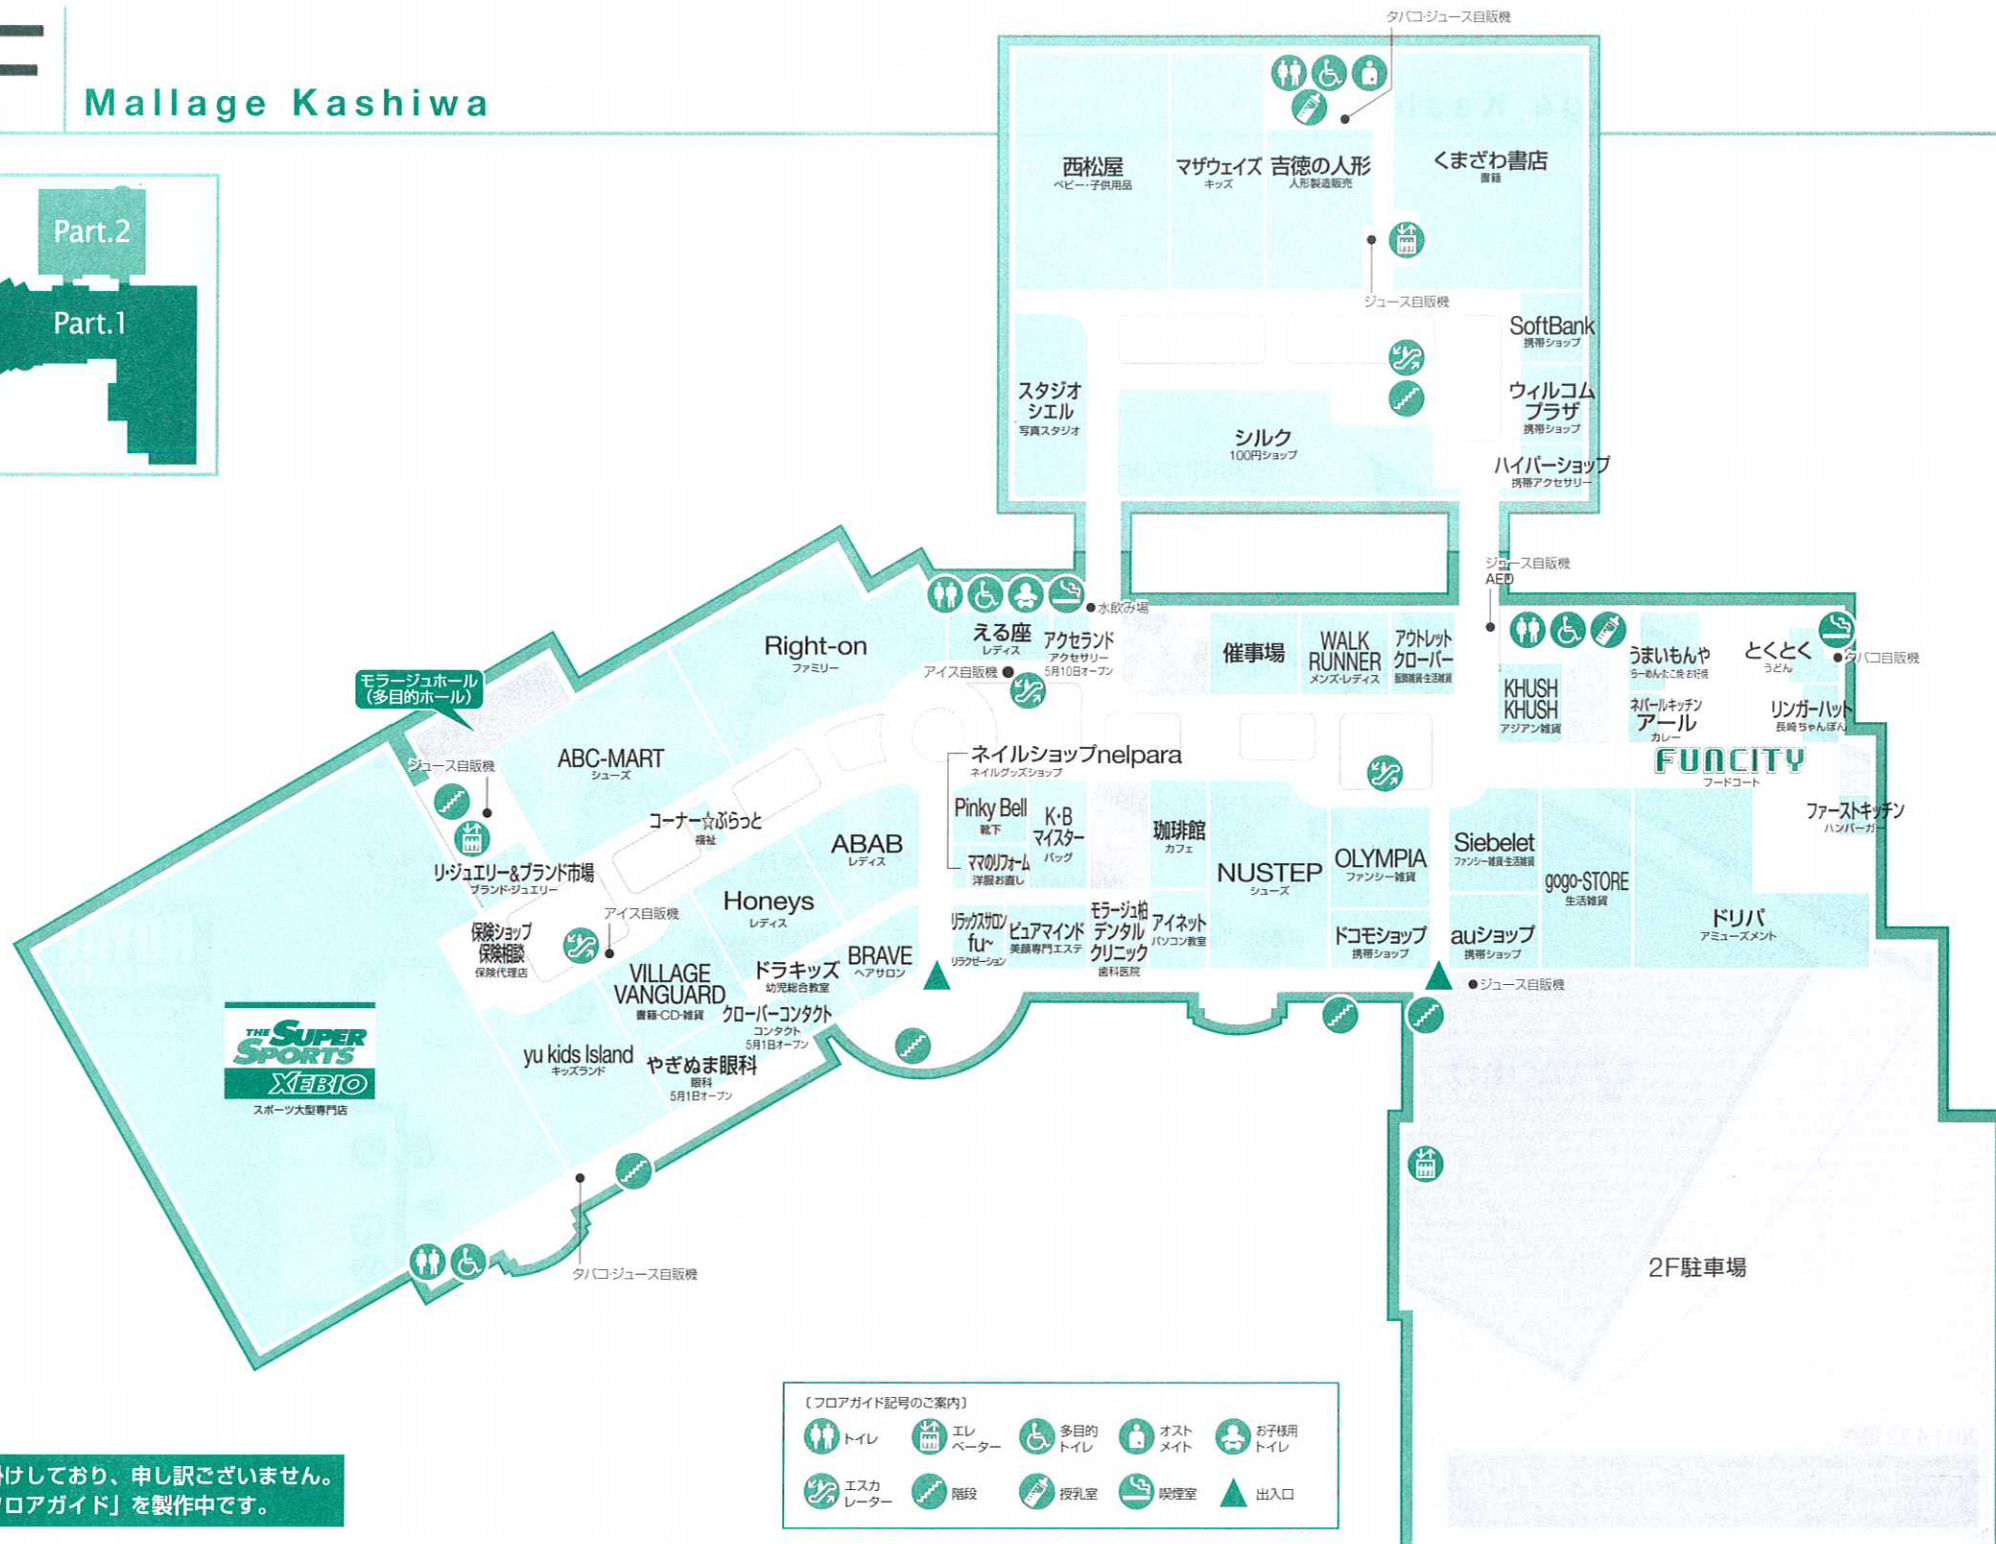

# 2F

## Mallage Kashiwa

Part.2

Part.1

2011.4.22 現在

大変ご迷惑をお掛けしており、申し訳ございません。  
現在、新しい「フロアガイド」を製作中です。