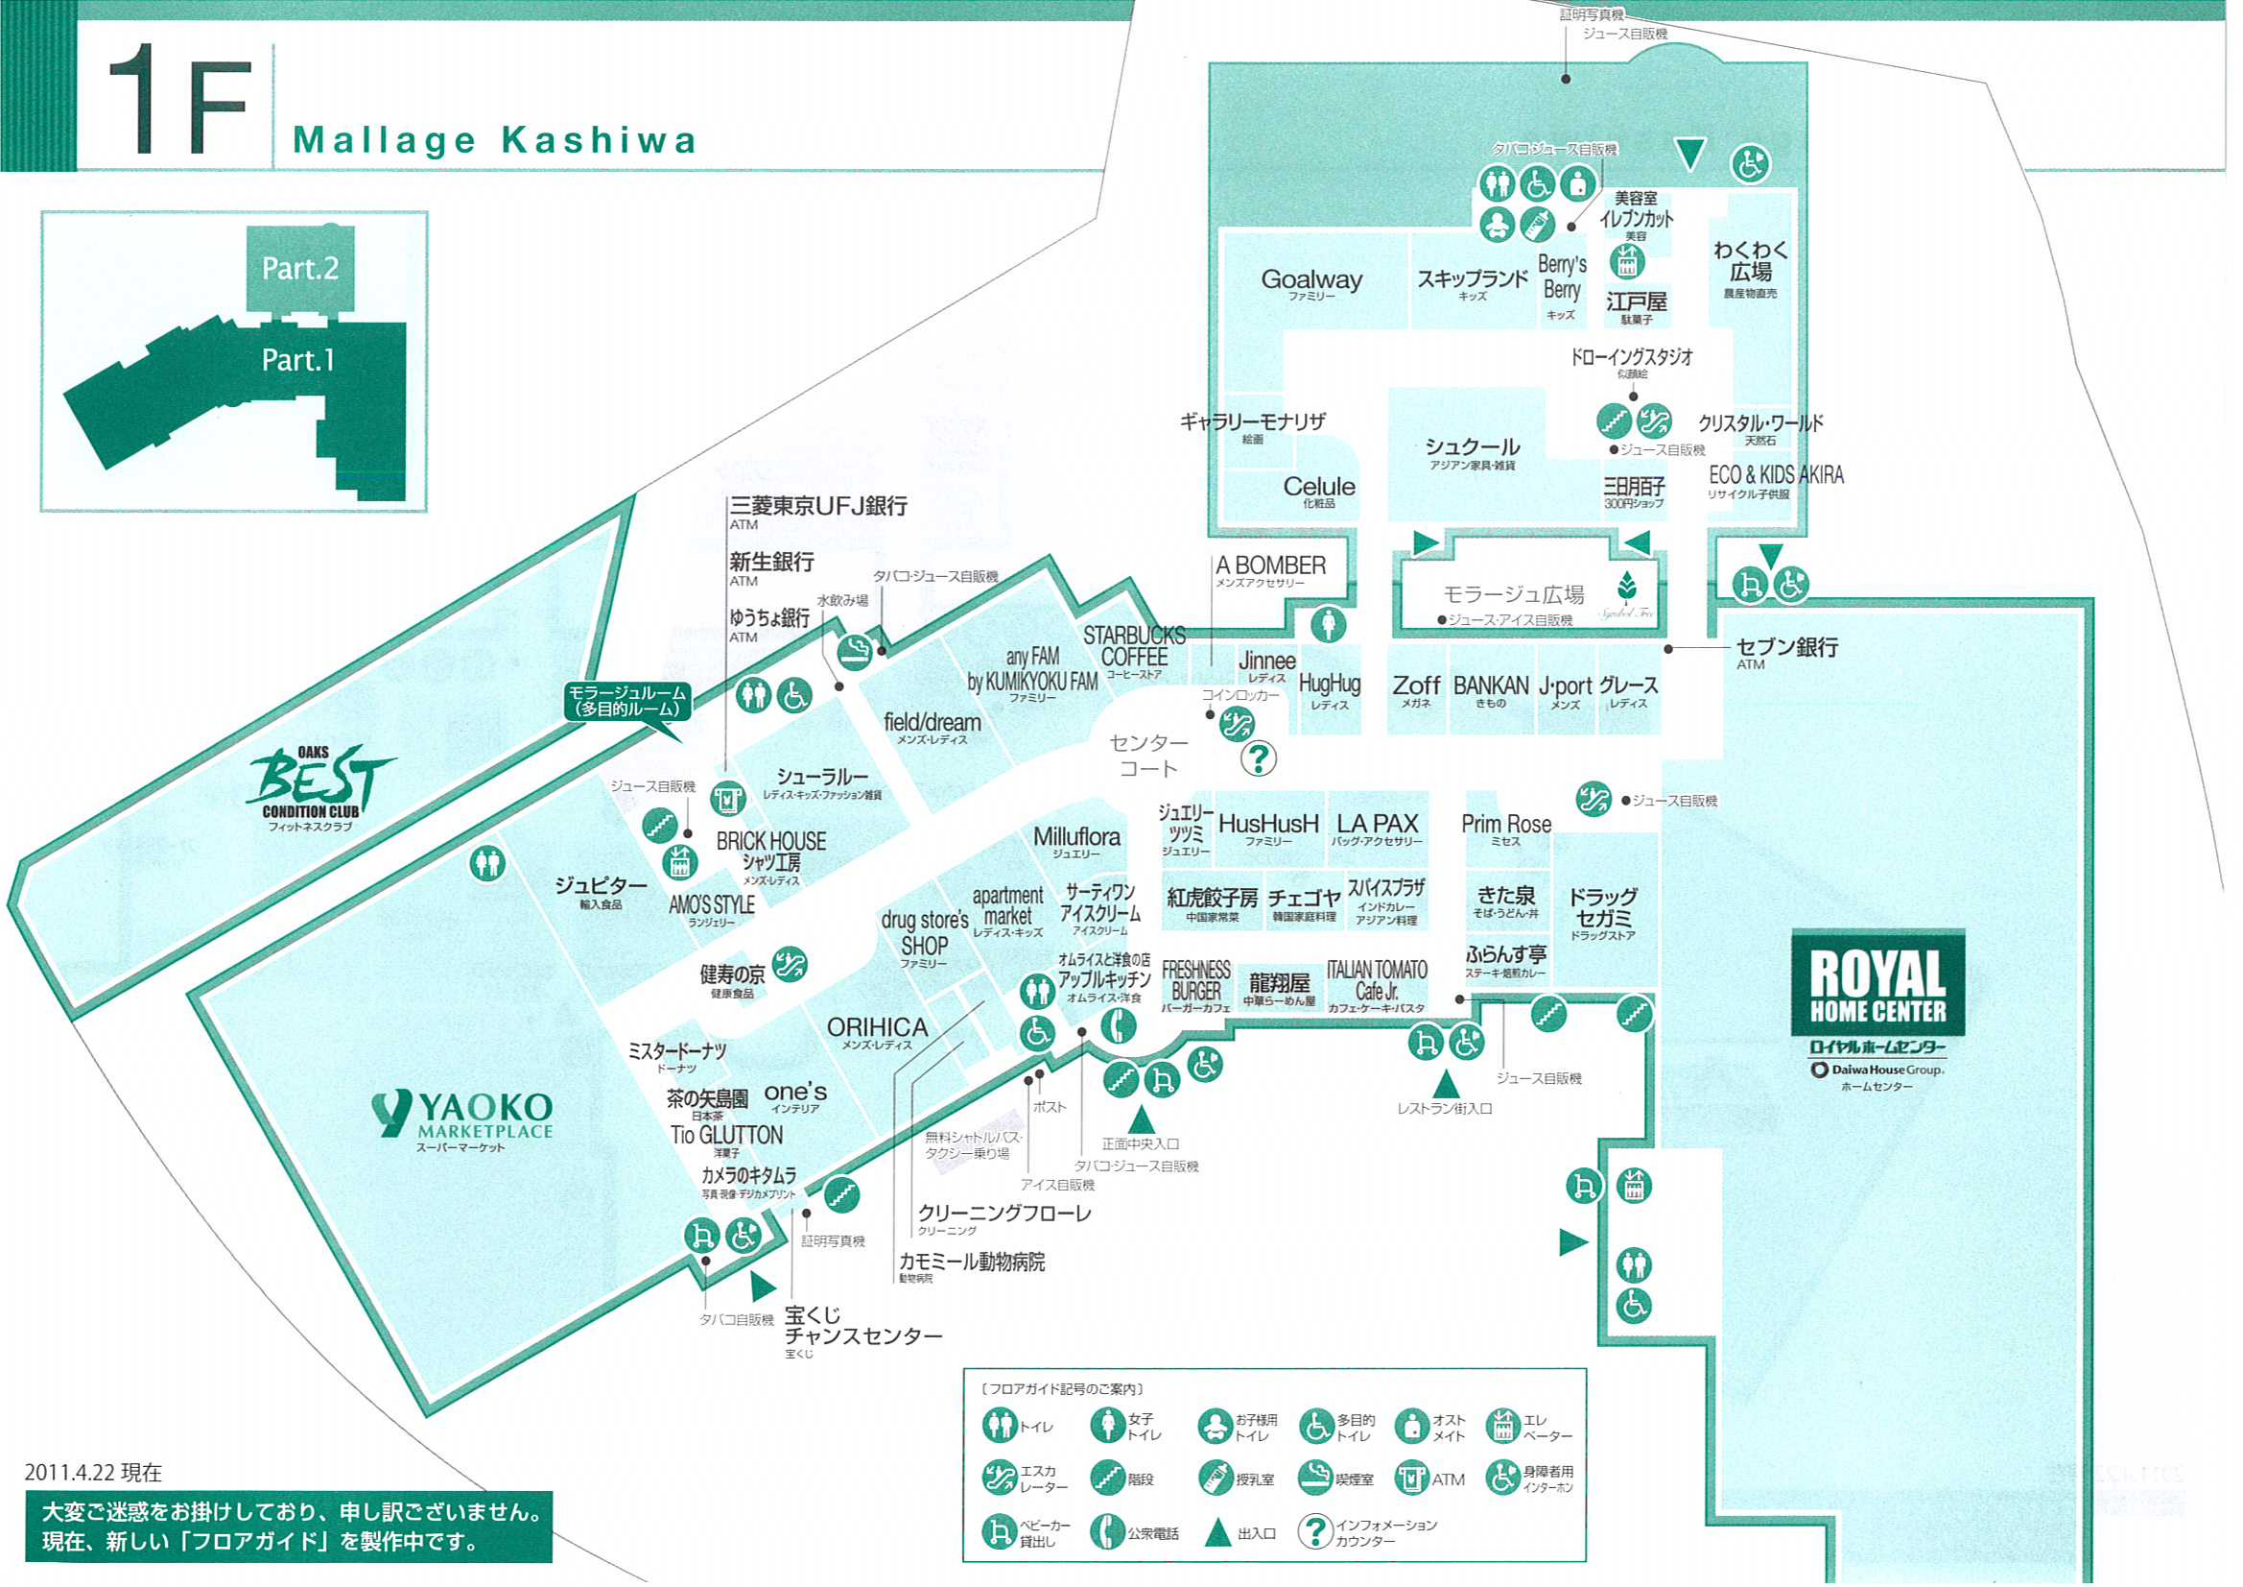

1F

Mallage Kashiwa

Part.2

Part.1

- 【フロアガイド記号のご案内】
- トイレ
 - 女子トイレ
 - お子様用トイレ
 - 多目的トイレ
 - オストメイト
 - エレベーター
 - エスカレーター
 - 階段
 - 授乳室
 - 喫煙室
 - ATM
 - 身障者用インターホン
 - ベビーカー貸出し
 - 公衆電話
 - 出入口
 - インフォメーションカウンター

2011.4.22 現在
 大変ご迷惑をお掛けしており、申し訳ございません。
 現在、新しい「フロアガイド」を製作中です。